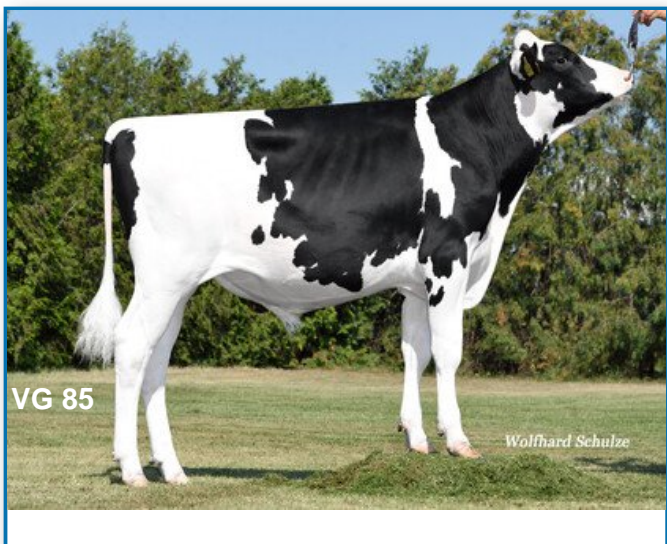

Migel

Stmb nr 93329 Kod nr 9-8503

F: Milktime M: Ri-Val-Re Rasp 2131

MF: Rubi-Asp MM: Ms Sofias Serendipity RC

MMF: Supershot MMM: Snowbiz Sofia Red

NTM	22	88	100	112	124
Mjölkindex	118				
Mjök kg	133				
Fett kg	118				
Protein kg	123				
Celltal	115				
Kropp	111				
Korshöjd	104 låg				hög
Mjölktyp	104 grov				skarp
Bröstbredd	106 smal				bred
Kroppsdjup	107 grunt				brett
Korslutning	111 överbyggd				sluttande
Korsbredd	115 smalt				brett
Ben	101				
Rörelser	106 stel				bra
Haskvalitet	103 svullna				torra
Hasvinkel	100 rak				krokig
Fotvinkel	98 låg				brant
Ben bakifrån	103 hastrång				parallell
Juvern	99				
Anfästning fram	101 svag				stark
Spenlängd	95 kort				lång
Juverdjup	98 djupt				grunt
Juveligament	105 svagt				starkt
Bakjuverhöjd	113 lågt				högt
Spenplacering bak	113 brett				tätt
Spenplacering fram	104 brett				tätt